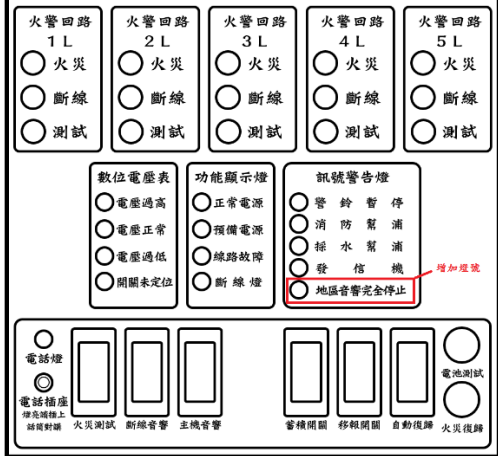

火災燈

示意圖二 操作面板改善範例