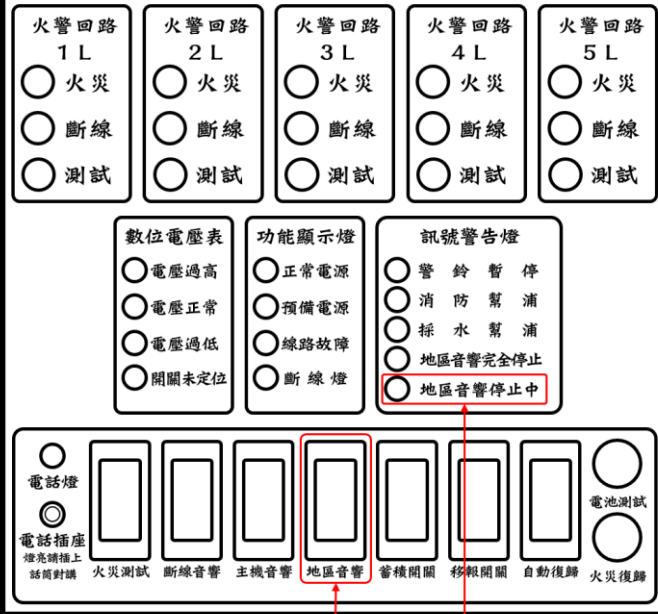

火災燈

- 彈回型開關，按壓後自動彈回，同時“地區警鈴停止中”燈號亮。
- 1、在 4~5 分鐘倒數後自動切換為鳴動狀態。
 - 2、再次接受火災信號或接受由火警發信機發出之火災信號時，立即切換為鳴動狀態。

示意圖七 操作面板（地區音響開關關閉，地區音響暫時停止燈亮起，地區音響一定時間後會自動恢復鳴響）