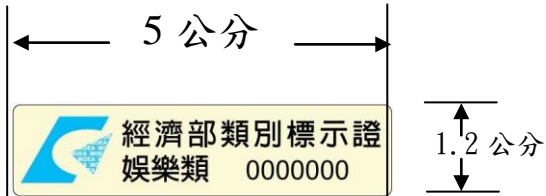

# 機具類別標示證格式

淡  
粉  
色

淡  
黃  
色

淡  
綠  
色