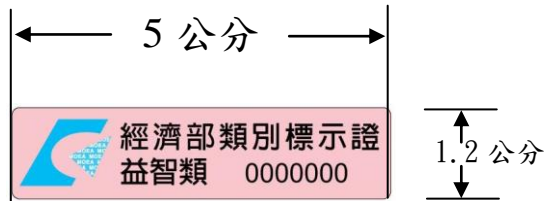

# 機具類別標示證格式

淡  
粉  
色

淡  
黃  
色

淡  
綠  
色