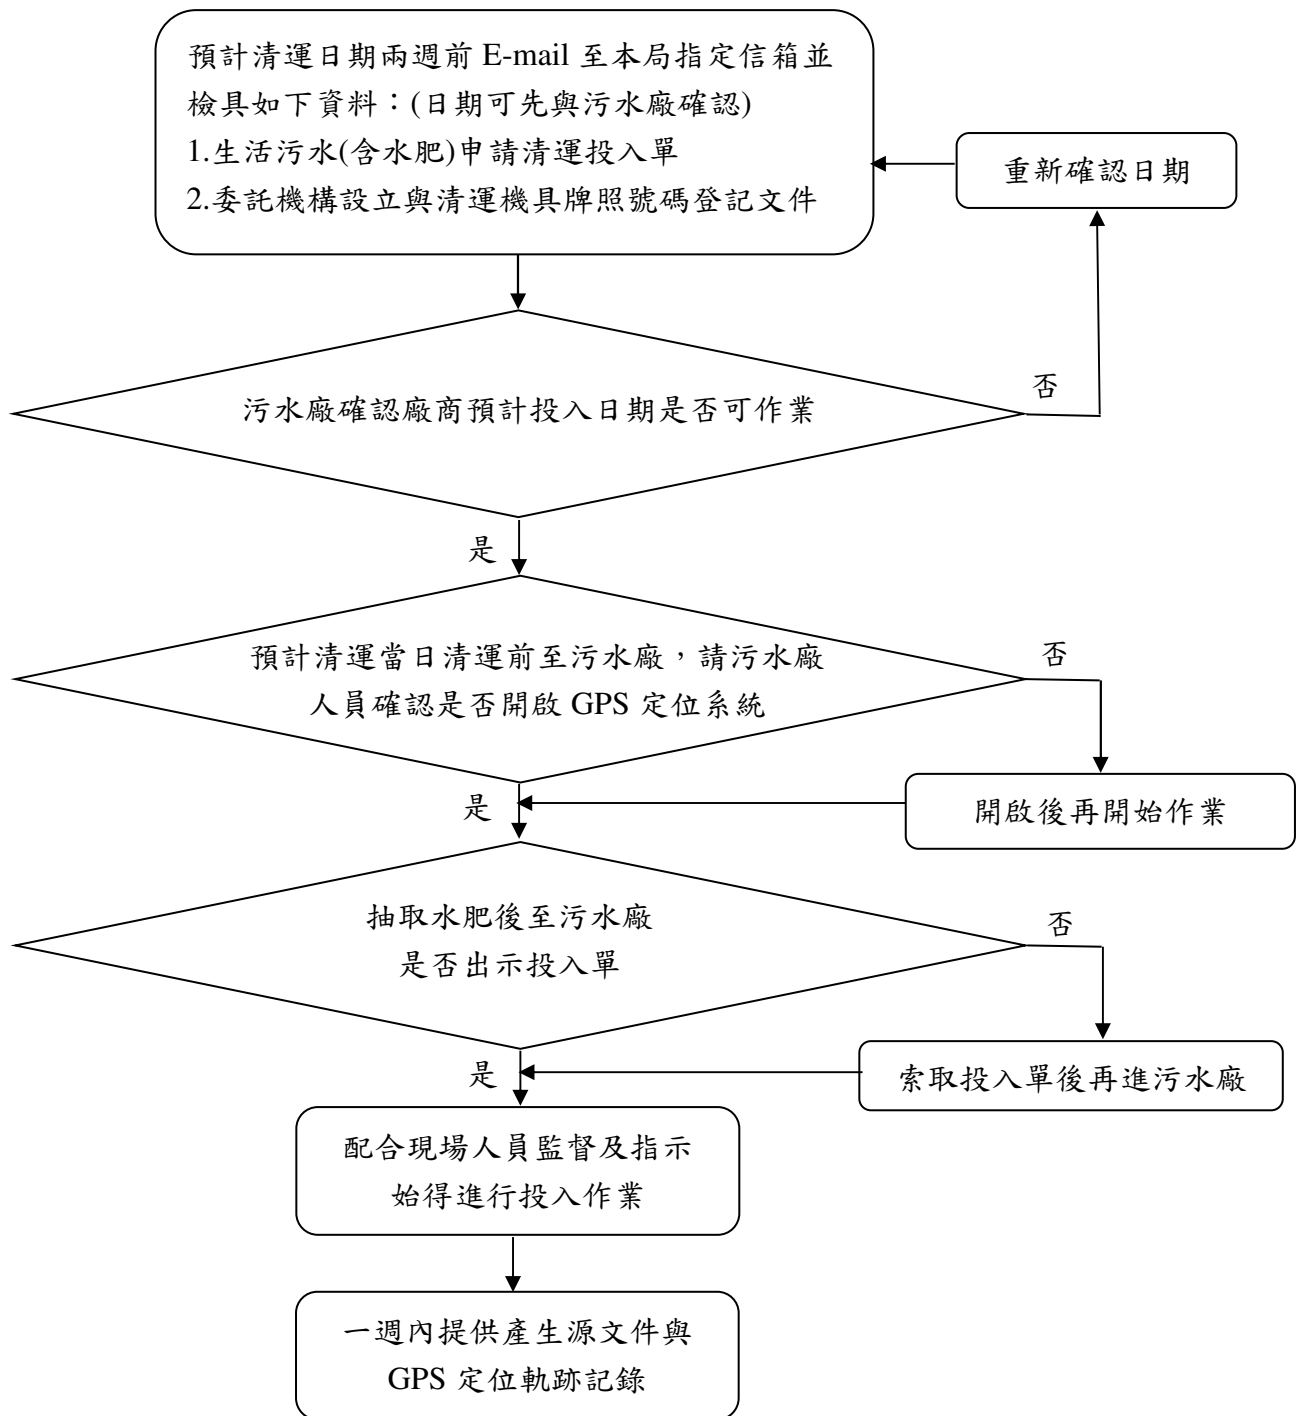

附件：

圖 1：中部科學園區生活污水(含水肥)投入污水處理廠流程圖