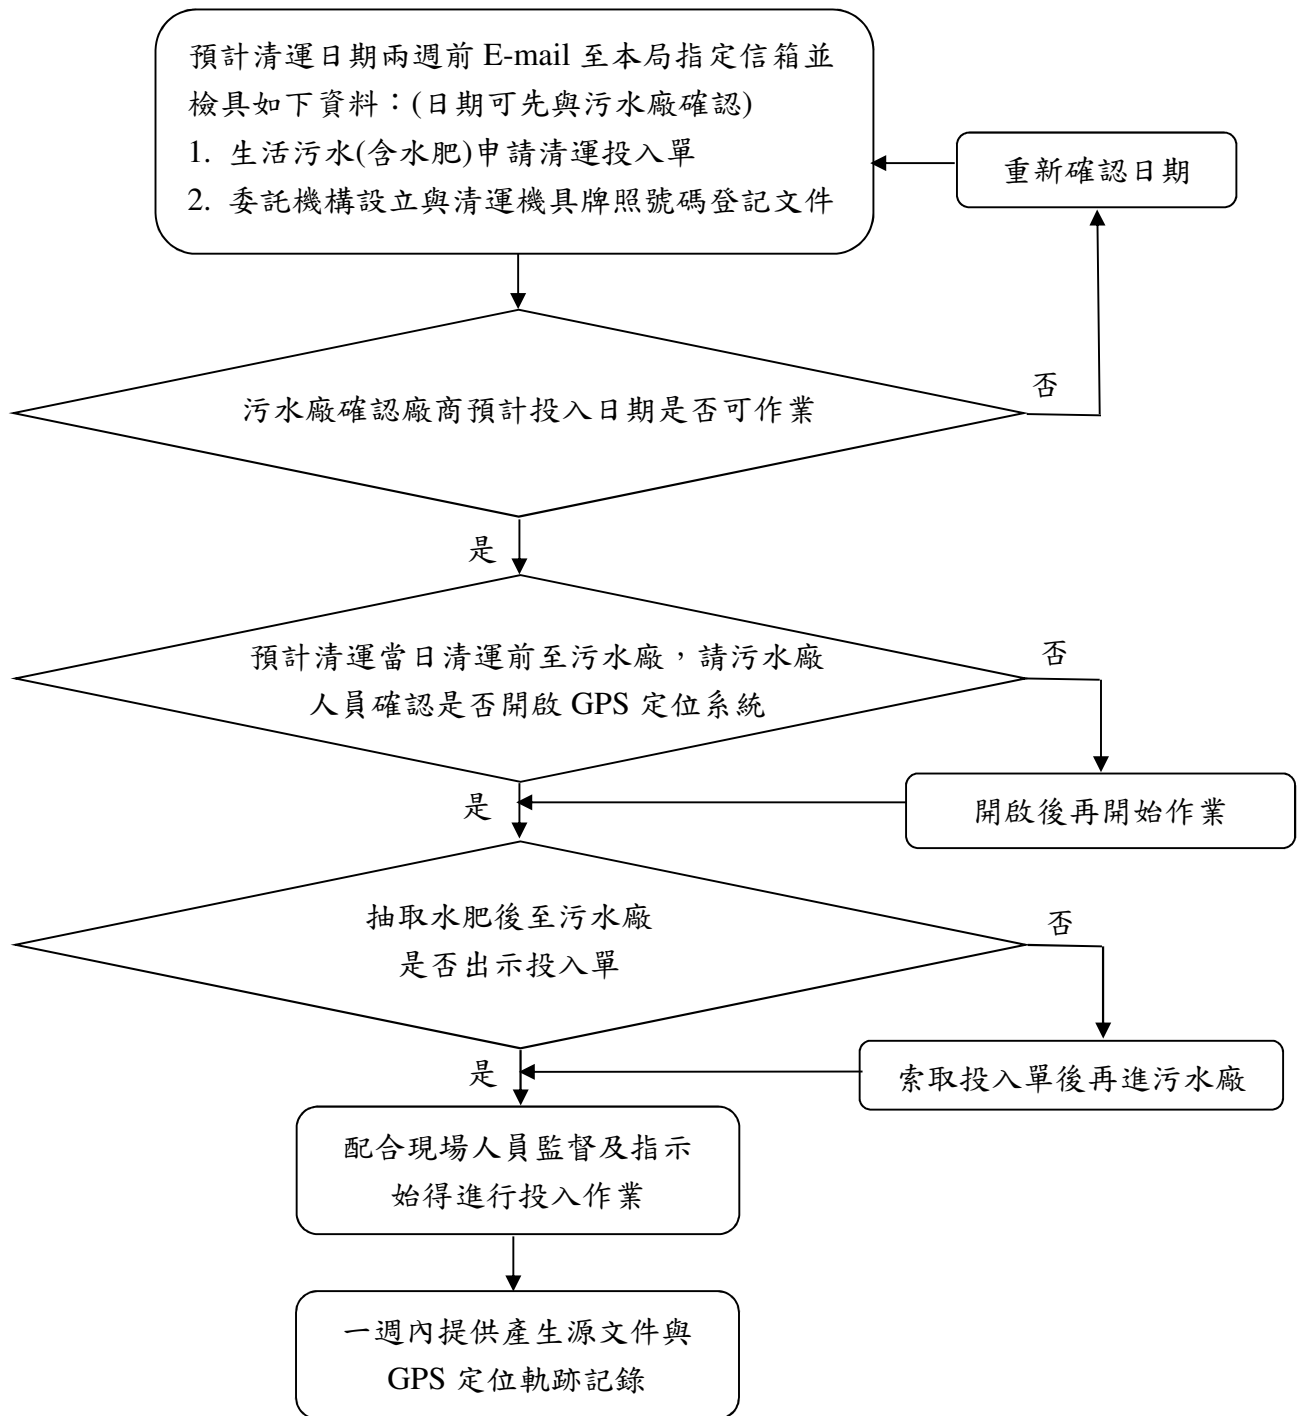

附件：

圖 1：中部科學園區生活污水(含水肥)投入污水處理廠流程圖