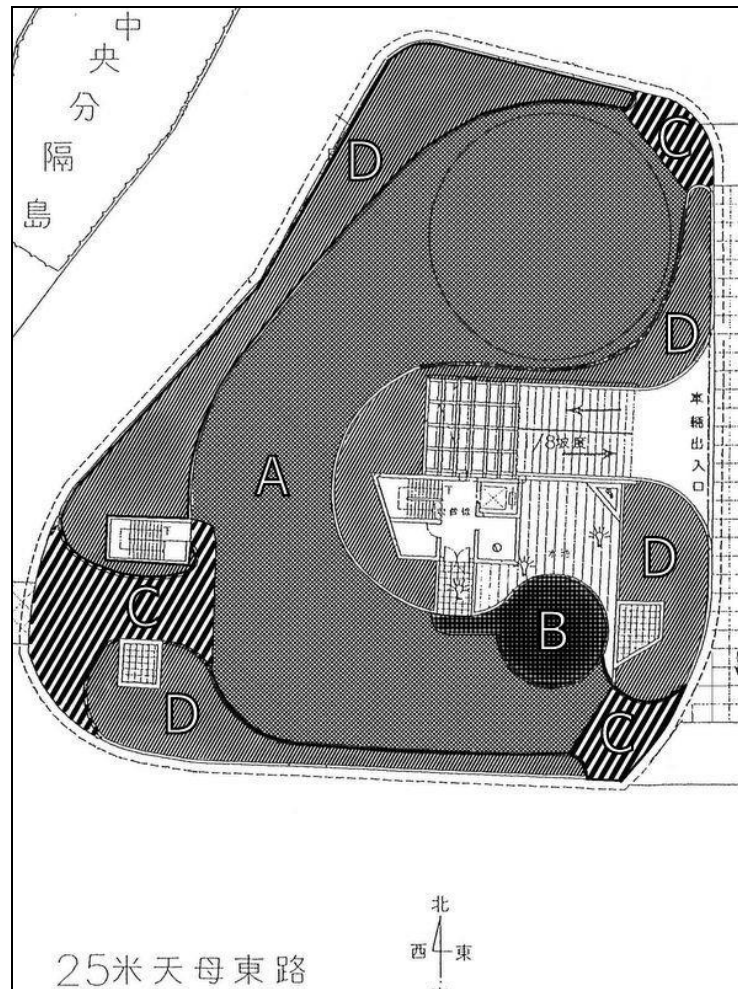

士林一號廣場舉辦活動場地範圍圖

圖一 士林一號廣場西側

A : 舉辦活動場地範圍(應留適當通道)

C : 出入口兩側不得擺設攤位或放置物品範圍

圖二 士林一號廣場東側

B : 休憩空間範圍

D : 花園植栽區域嚴禁擺設或堆放物品