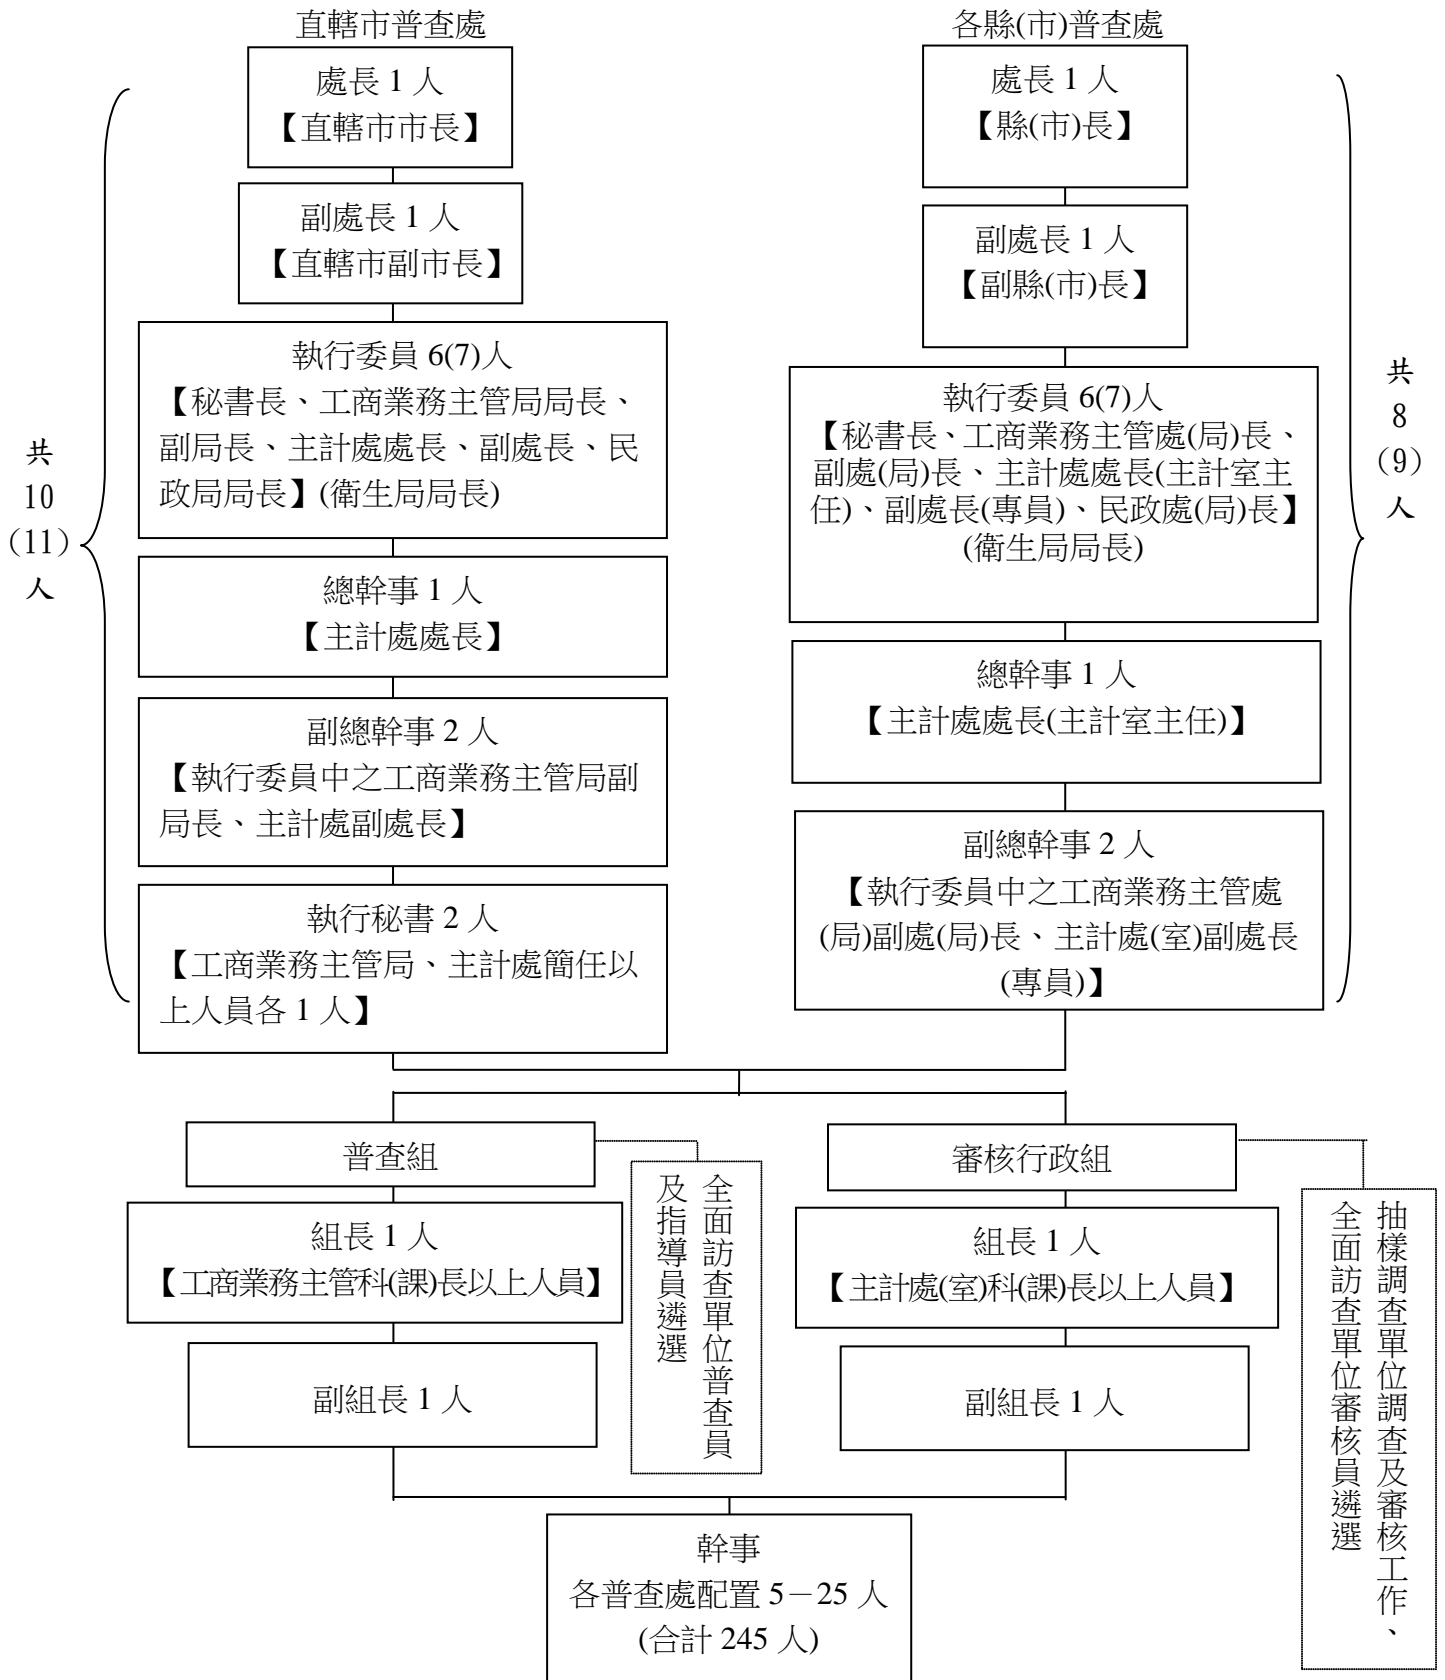

105 年工業及服務業普查地方普查處架構

註：副組長及幹事由工商、主計、民政、衛生、新聞、教育行政、社政或出納有關人員兼任。